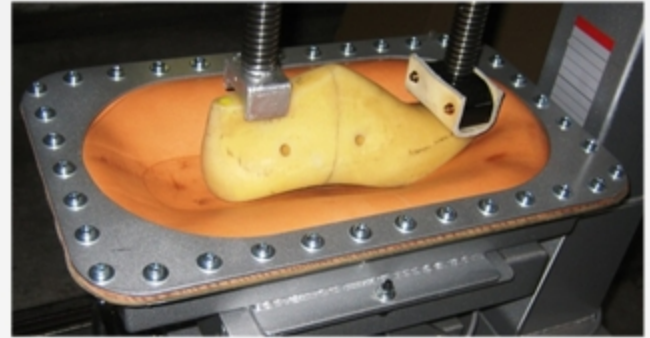

## L型圧着機 NS-1834

家庭用100V電源で使用可能な、  
コンプレッサー内蔵の圧着機です。

短靴だけでなく、ブーツからベビー  
シューズまで対応可能です。

静粛性に優れています。

エアガンが付属しています。

### 仕様

|       |           |
|-------|-----------|
| 幅:    | 360mm     |
| 奥行き:  | 560mm     |
| 高さ:   | 1560mm    |
| 重量:   | 90kg      |
| 電源:   | 100V家庭用電源 |
| 消費電力: | 0.2kw     |

株式会社 根本製作所  
東京都練馬区氷川台3-6-17  
TEL 03-3933-5188  
FAX 03-3933-5189  
<http://www.nemoto-ss.co.jp/>